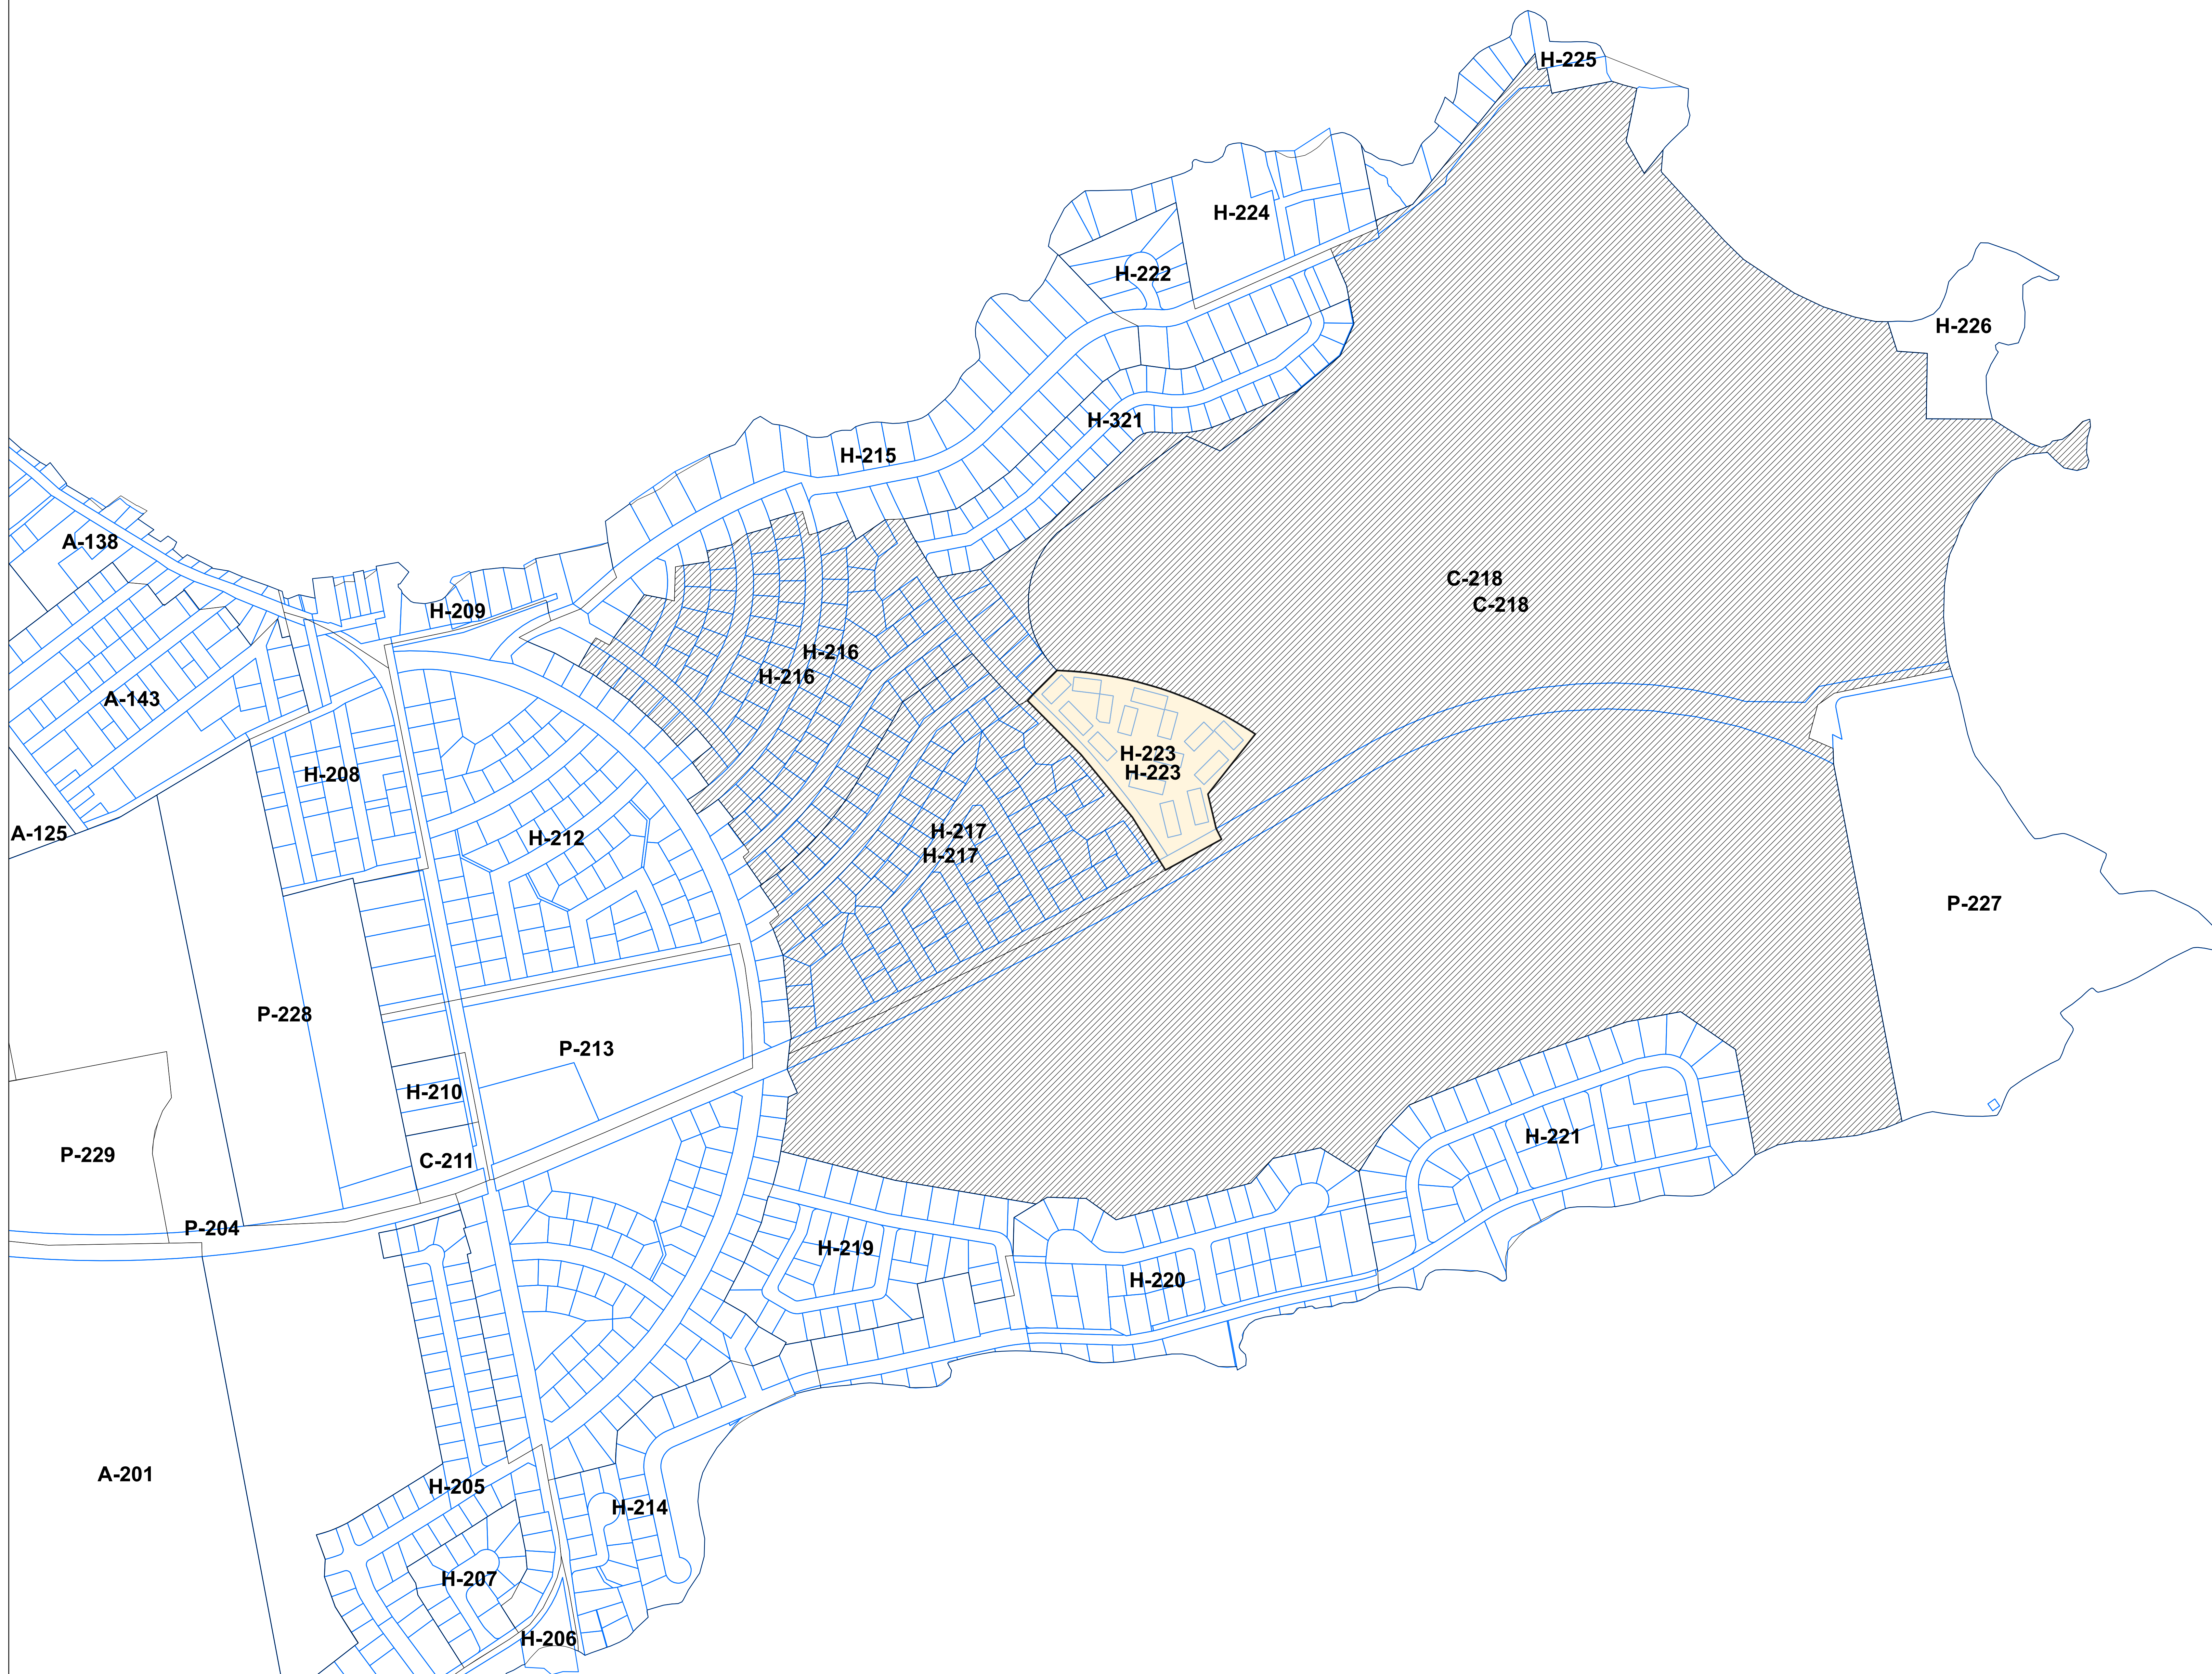

**ZONES AVOISINANT
LES ZONES: C-403 et C-404**

- C-403; C-404
- H-411, C-421, P-423, C-420 et A-401
- Lot

Source:
Adresses Québec
Municipalité de Notre-Dame-de-l'Île-Perrot
LBP évaluateurs agréés

ZONES AVOISINANT
LE ZONE: H-223

- H-223
- H-216, H-217, C-218
- Lot