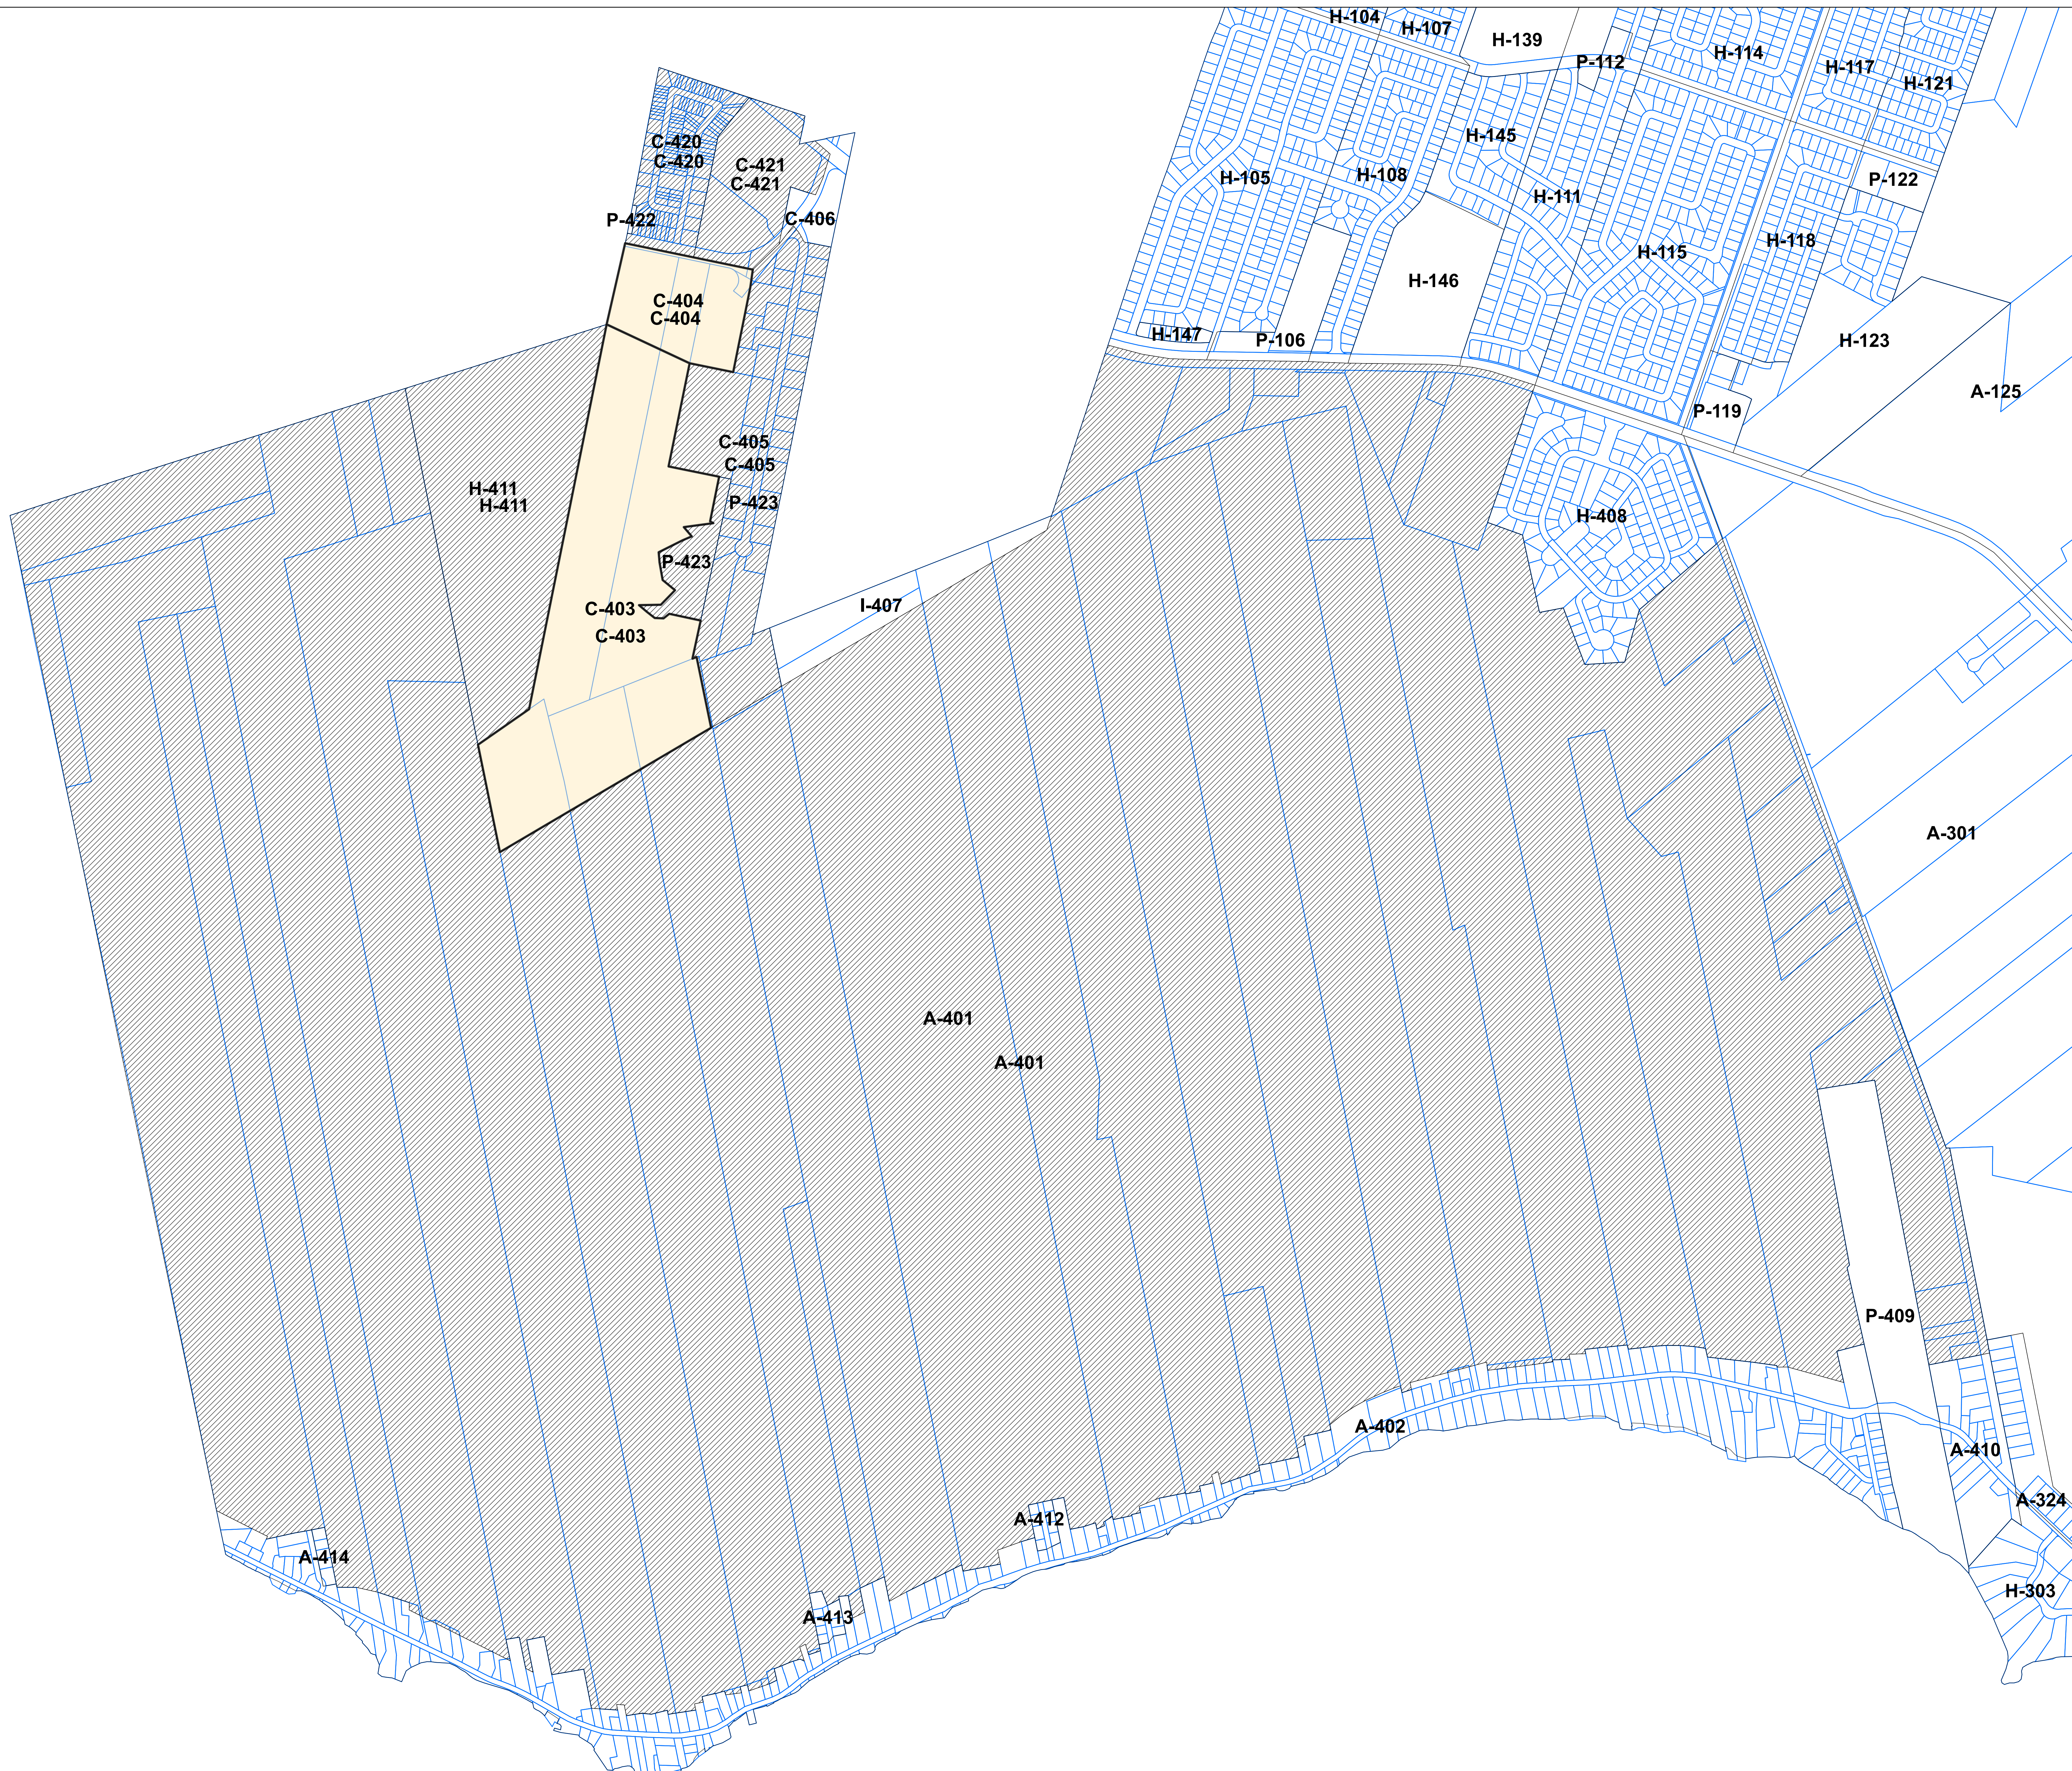

**ZONES AVOISINANT
LES ZONES: C-403 et C-404**

- C-403; C-404
- H-411, C-421, P-423, C-420 et A-401
- Lot

Source:
Adresses Québec
Municipalité de Notre-Dame-de-l'Île-Perrot
LBP évaluateurs agréés

ZONES AVOISINANT
LE ZONE: H-223

- H-223
- H-216, H-217, C-218
- Lot